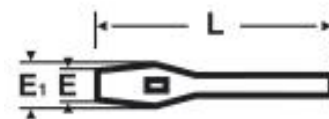

0108 : Clé à crémaillère

DESCRIPTION

Clé robuste à grande ouverture. Facilité de réglage.
Corps et molette en acier traité. Finition meulée chromée.

A maxi mm	A écrou 6 pans	L "	L mm	E mm	kg	REF
60	39 mm - 1.1/2"	9	230	17	0,480	010823
70	45 mm - 1.3/4"	11	280	20	0,780	010828
80	52 mm - 2.1/16"	15	375	22	1,580	010838